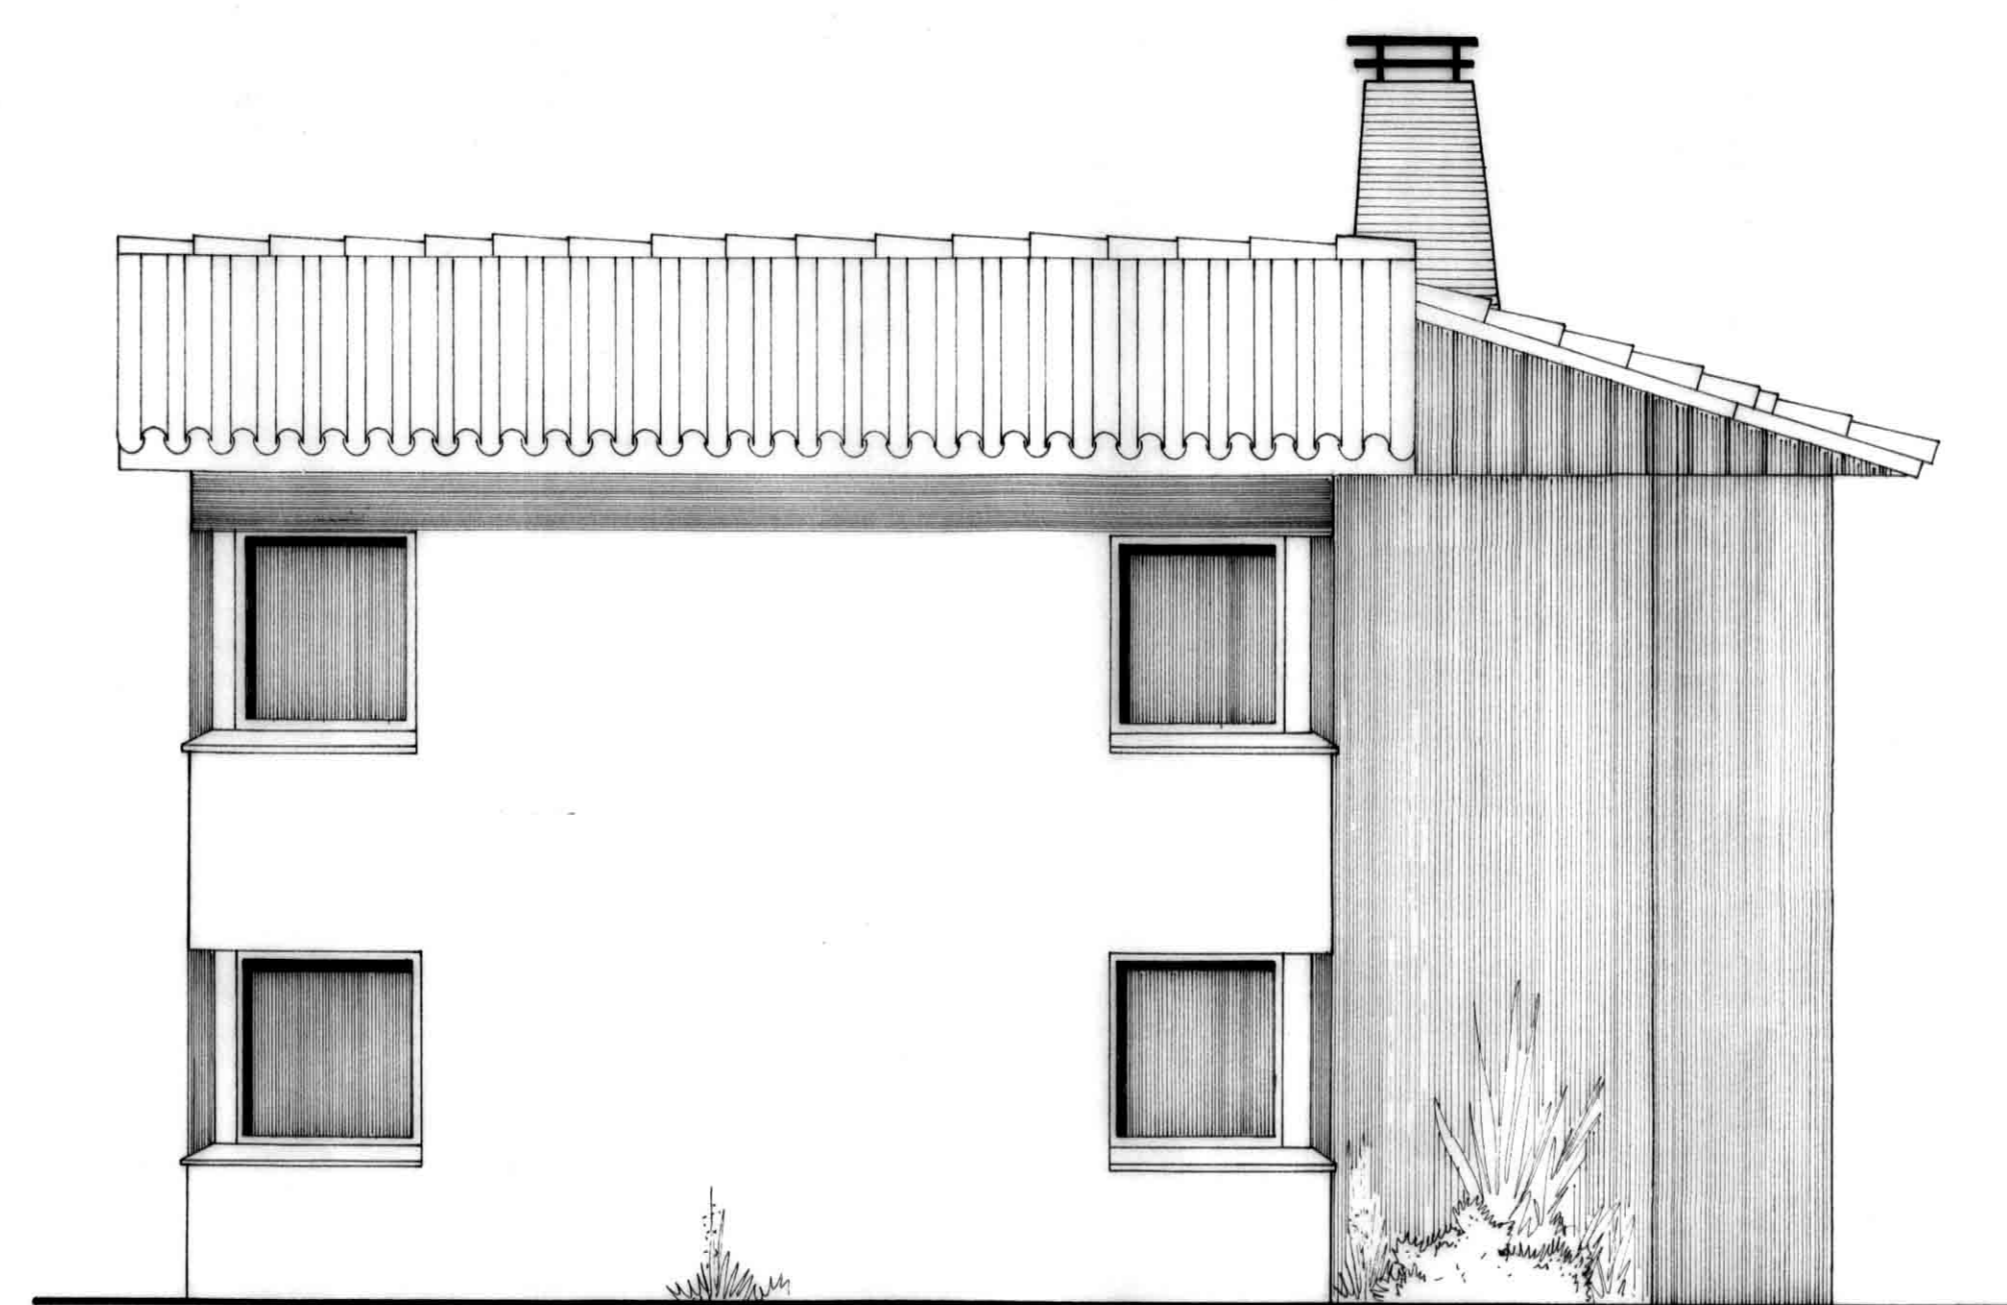

PROYECTO: 2 VIVIENDAS UNIFAMILIARES AISLADAS		
SITUACION: LLINAS DEL VALLES		
PLANOS: PLANTAS	ESCALA: 150 1100	3LL-75-LL
PROPIETARIO: JOAQUIN VERDAGUER FLAMIS	FECHA: MARZO 1975	ARQUITECTO: J. MASUET
		1

FACHADA NORTE

FACHADA ESTE

SECCION S-S

FACHADA SUR

FACHADA OESTE

PROYECTO:		
2 VIVIENDAS UNIFAMILIARES AISLADAS		
SITUACION:		
LLINAS DEL VALLES		
PLANOS:	ESCALA: 1:50	3LL-75-LL
ALZADOS-SECCION	FECHA: MARZO 1975	
PROPIETARIO:	ARQUITECTO:	3
JOAQUIN VERDAGUER FLAMIS	J. MASUET	