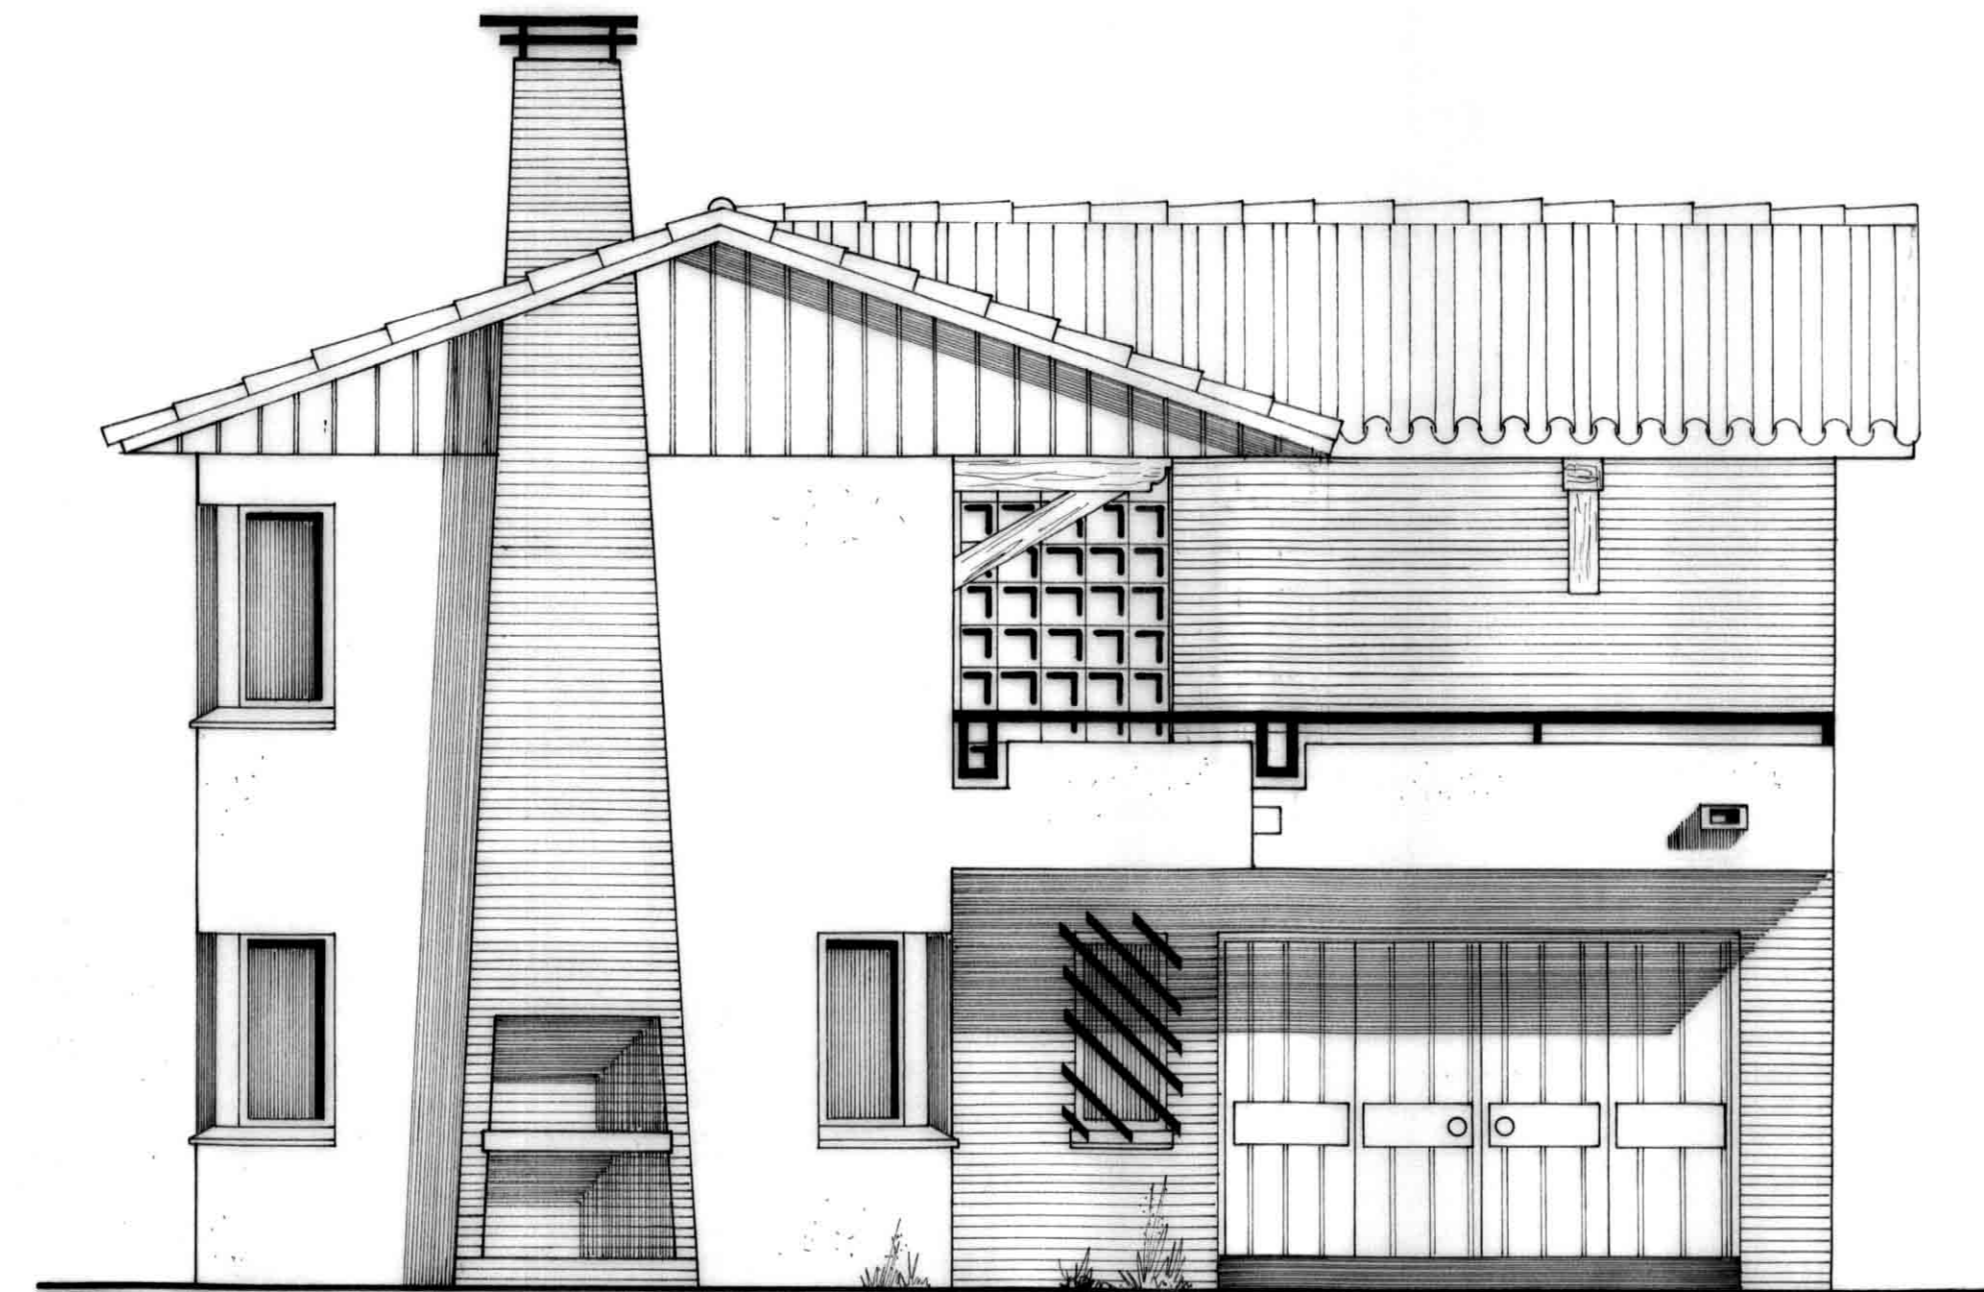

PROYECTO: 2 VIVIENDAS UNIFAMILIARES AISLADAS		
SITUACION: LLINAS DEL VALLES		
PLANOS: PLANTAS	ESCALA: 150 1100	3LL-75-LL
PROPIETARIO: JOAQUIN VERDAGUER FLAMIS	FECHA: MARZO 1975	ARQUITECTO: J. MASUET
		1

FACHADA NORTE

FACHADA ESTE

SECCION S-S

FACHADA SUR

FACHADA OESTE

PROYECTO:		
2 VIVIENDAS UNIFAMILIARES AISLADAS		
SITUACION:		
LLINAS DEL VALLES		
PLANOS:	ESCALA: 1:50	3LL-75-LL
ALZADOS-SECCION	FECHA: MARZO 1975	
PROPIETARIO:	ARQUITECTO:	3
JOAQUIN VERDAGUER FLAMIS	J. MASUET	