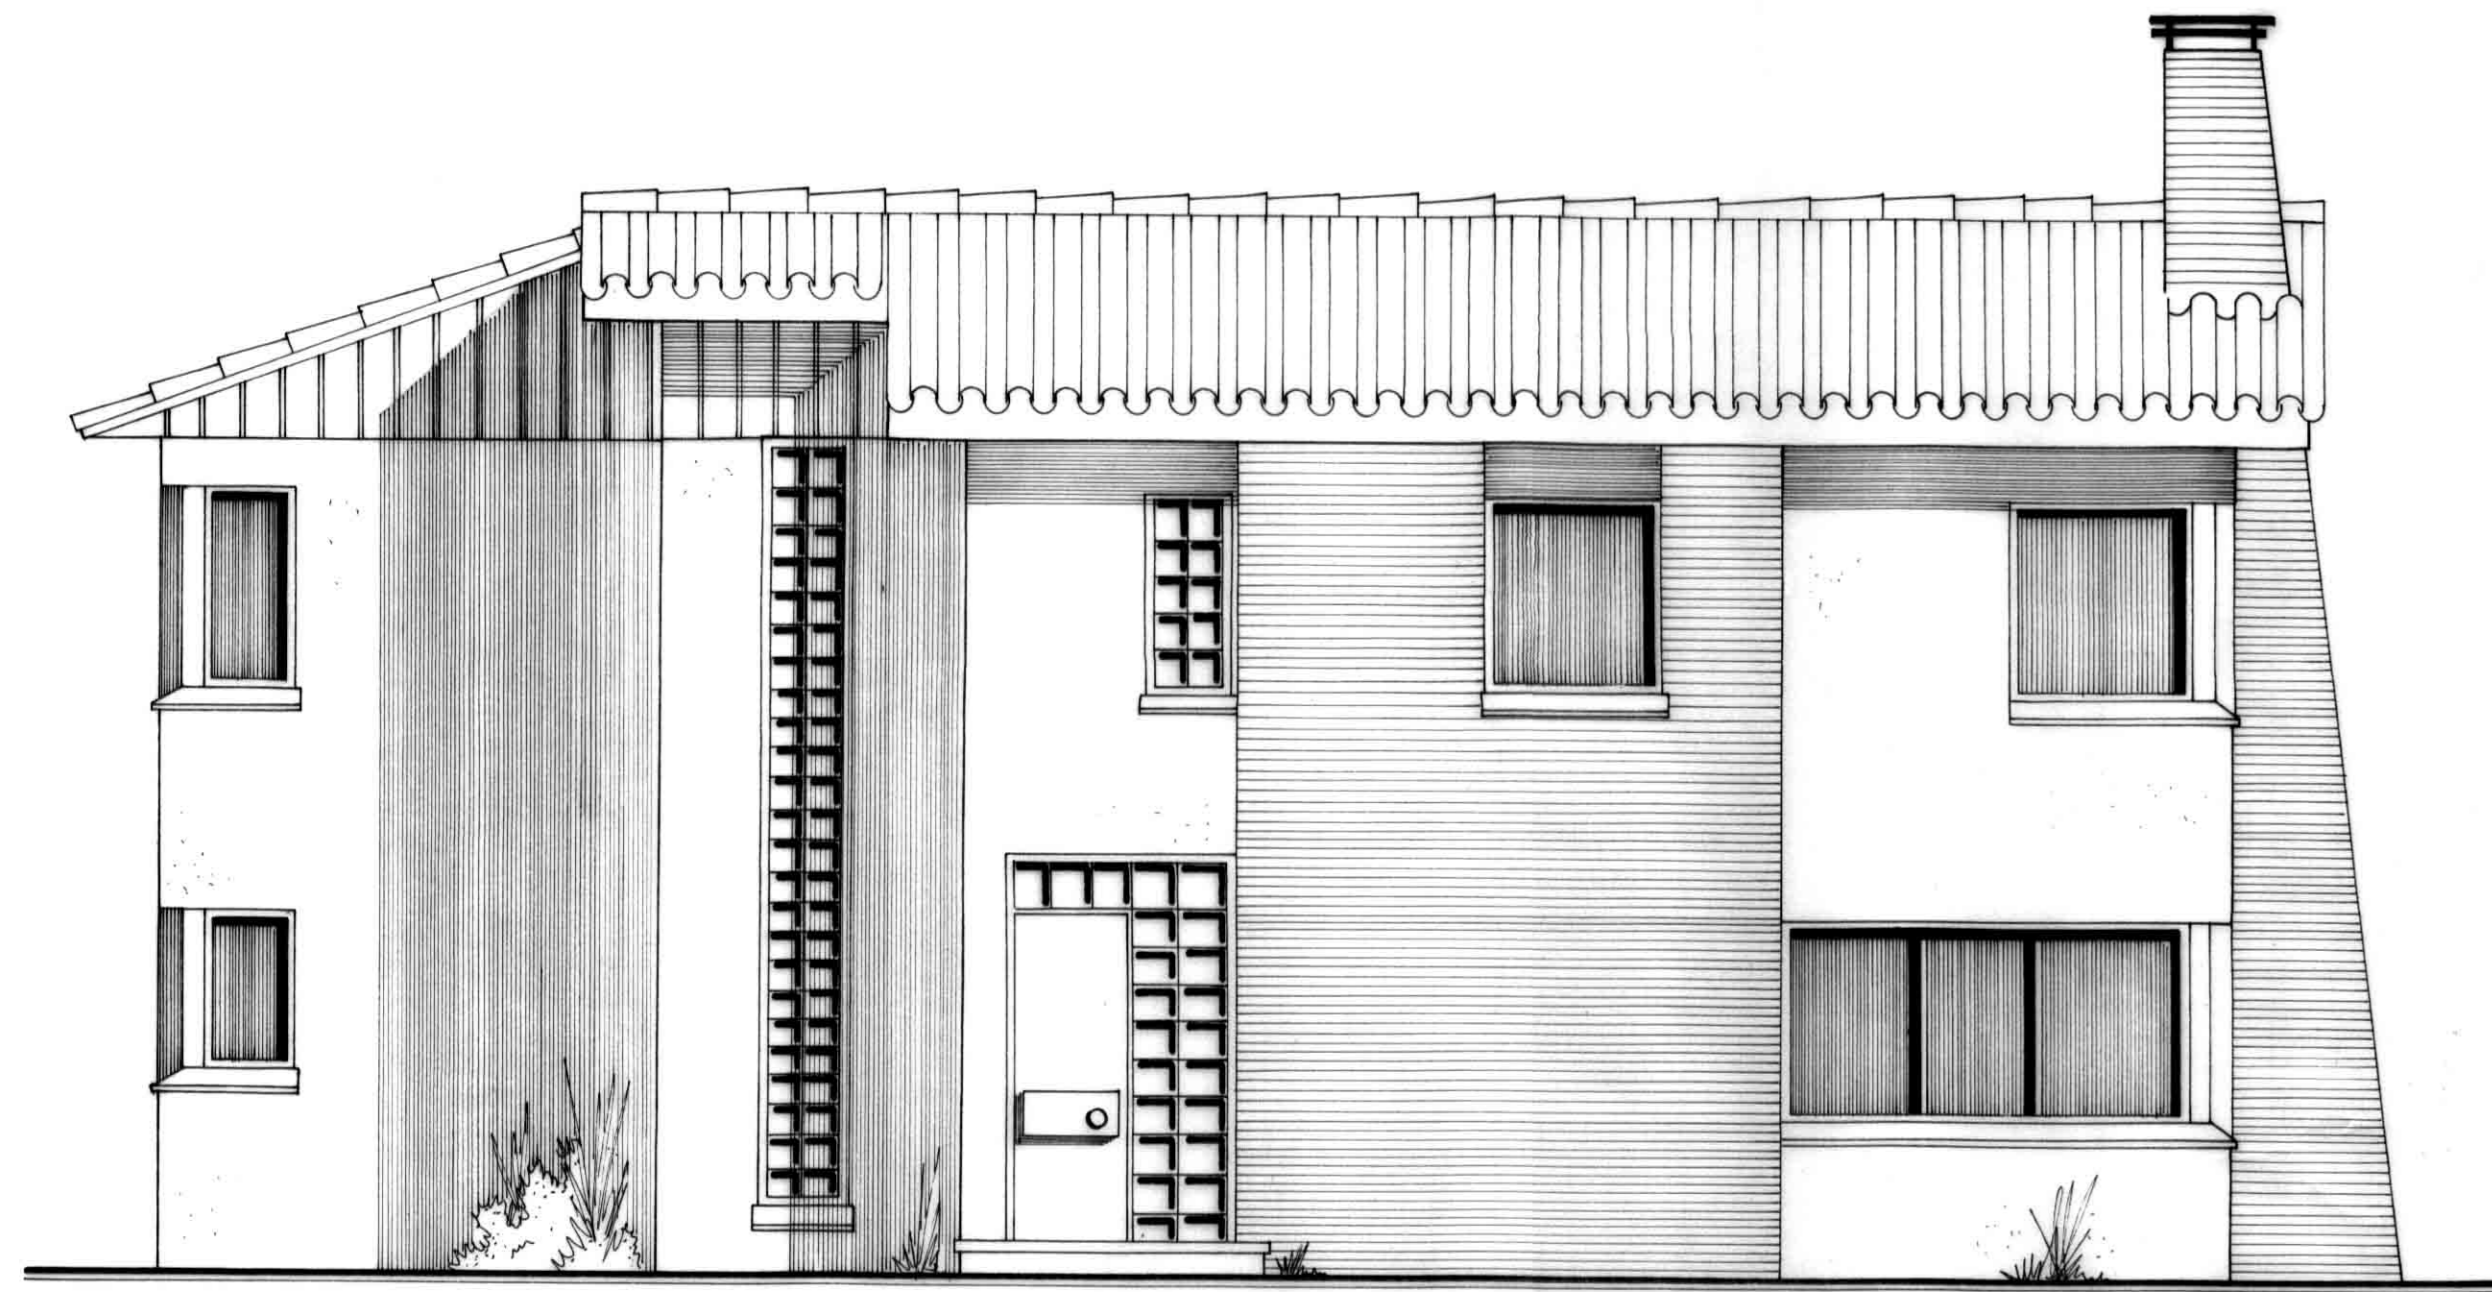

PROYECTO: 2 VIVIENDAS UNIFAMILIARES AISLADAS		
SITUACION: LLINAS DEL VALLES		
PLANOS: PLANTAS	ESCALA: 150 1100	3LL-75-LL
PROPIETARIO: JOAQUIN VERDAGUER FLAMIS	FECHA: MARZO 1975	ARQUITECTO: J. MASUET
		1

FACHADA NORTE

FACHADA ESTE

SECCION S-S

FACHADA SUR

FACHADA OESTE

PROYECTO:		
2 VIVIENDAS UNIFAMILIARES AISLADAS		
SITUACION:		
LLINAS DEL VALLES		
PLANOS:	ESCALA: 1:50	3LL-75-LL
ALZADOS-SECCION	FECHA: MARZO 1975	
PROPIETARIO:	ARQUITECTO:	3
JOAQUIN VERDAGUER FLAMIS	J. MASUET	