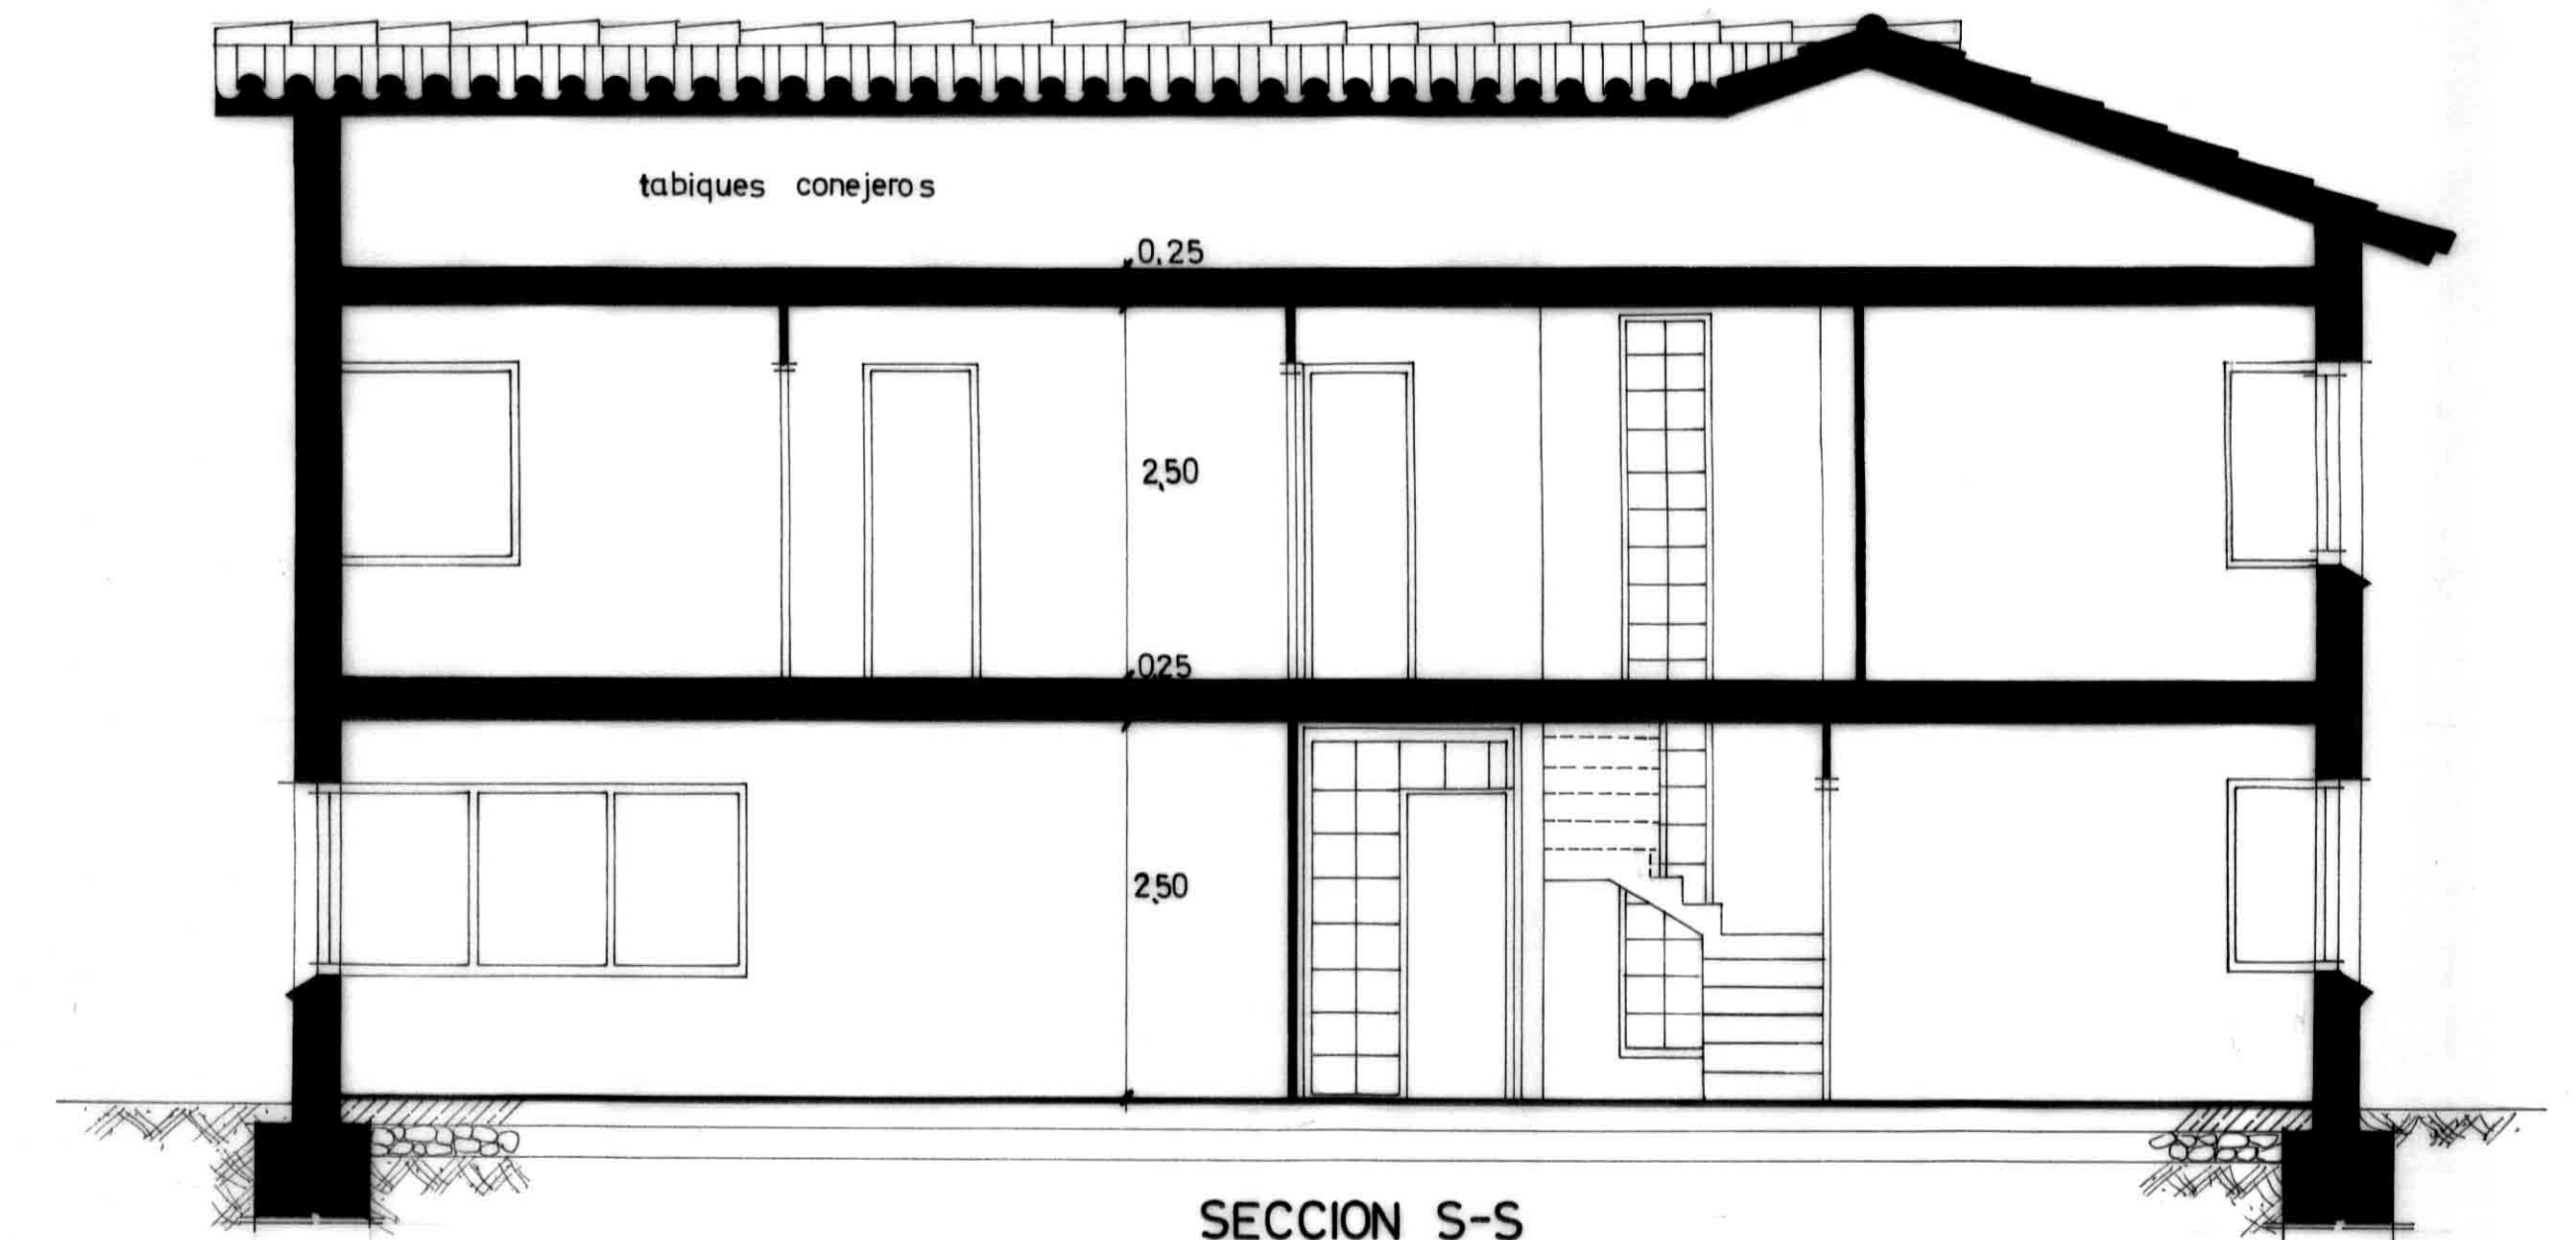

PROYECTO: 2 VIVIENDAS UNIFAMILIARES AISLADAS		
SITUACION: LLINAS DEL VALLES		
PLANOS: PLANTAS	ESCALA: 150 1100	3LL-75-LL
PROPIETARIO: JOAQUIN VERDAGUER FLAMIS	FECHA: MARZO 1975	ARQUITECTO: J. MASUET
		1

FACHADA NORTE

FACHADA ESTE

SECCION S-S

FACHADA SUR

FACHADA OESTE

PROYECTO:		
2 VIVIENDAS UNIFAMILIARES AISLADAS		
SITUACION:		
LLINAS DEL VALLES		
PLANOS:	ESCALA: 1:50	3LL-75-LL
ALZADOS-SECCION	FECHA: MARZO 1975	
PROPIETARIO:	ARQUITECTO:	3
JOAQUIN VERDAGUER FLAMIS	J. MASUET	