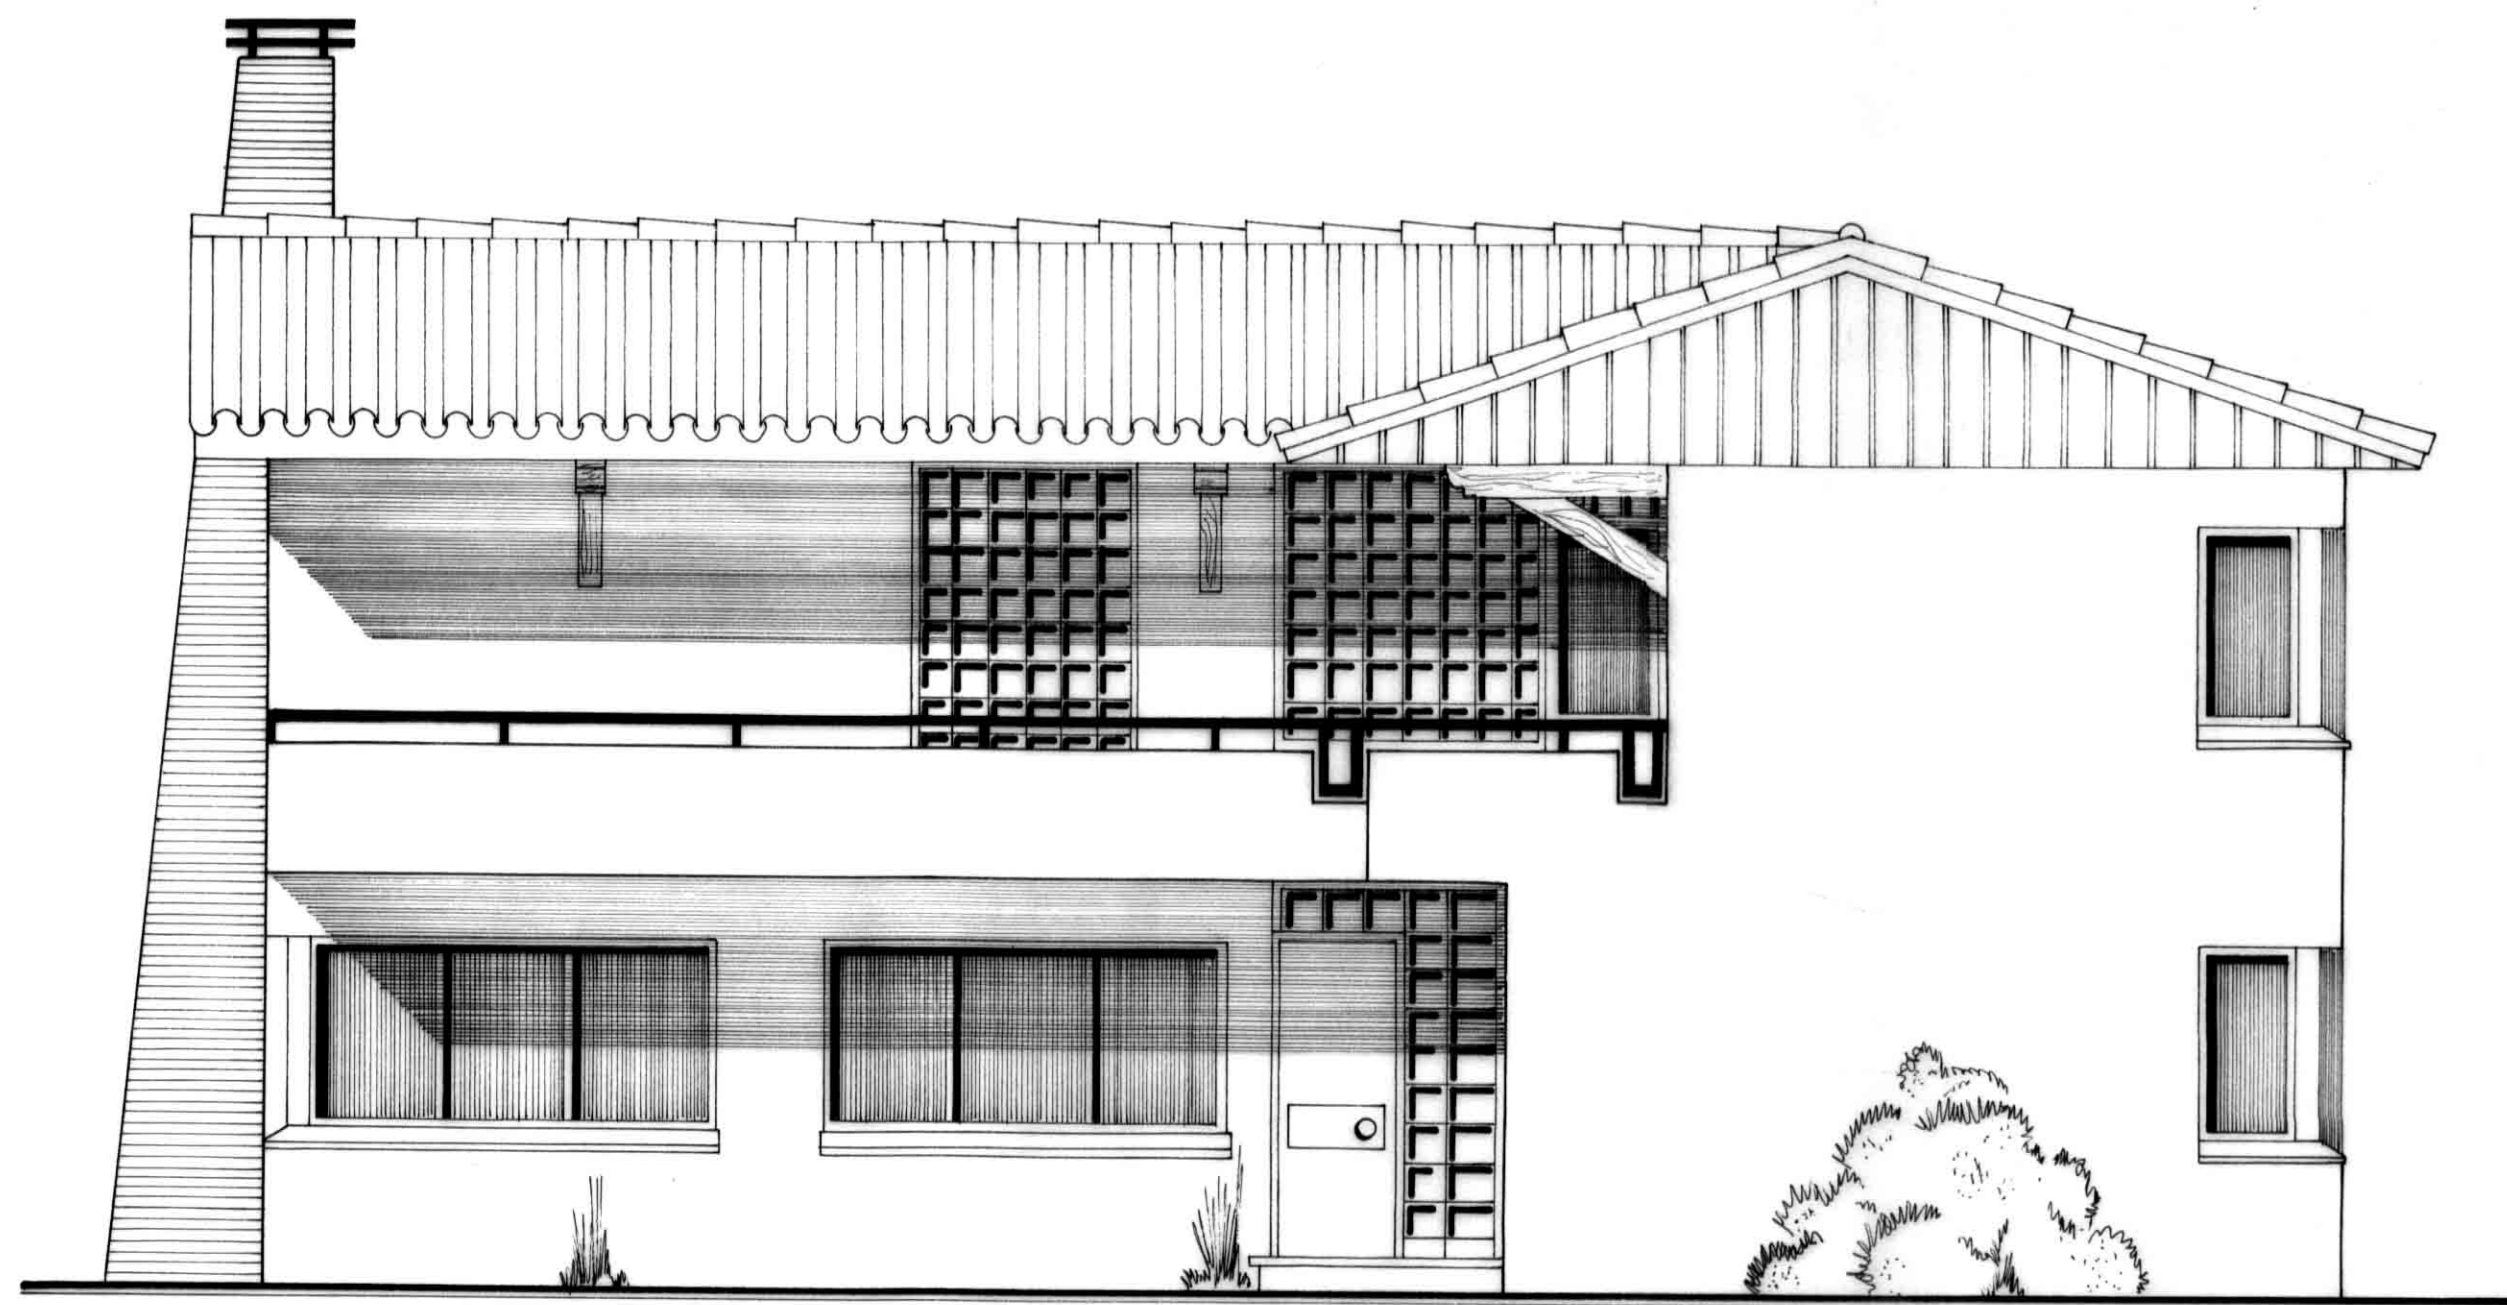

PROYECTO: 2 VIVIENDAS UNIFAMILIARES AISLADAS		
SITUACION: LLINAS DEL VALLES		
PLANOS: PLANTAS	ESCALA: 150 1100	3LL-75-LL
PROPIETARIO: JOAQUIN VERDAGUER FLAMIS	FECHA: MARZO 1975	ARQUITECTO: J. MASUET
		1

FACHADA NORTE

FACHADA ESTE

SECCION S-S

FACHADA SUR

FACHADA OESTE

PROYECTO:		
2 VIVIENDAS UNIFAMILIARES AISLADAS		
SITUACION:		
LLINAS DEL VALLES		
PLANOS:	ESCALA: 1:50	3LL-75-LL
ALZADOS-SECCION	FECHA: MARZO 1975	
PROPIETARIO:	ARQUITECTO:	3
JOAQUIN VERDAGUER FLAMIS	J. MASUET	