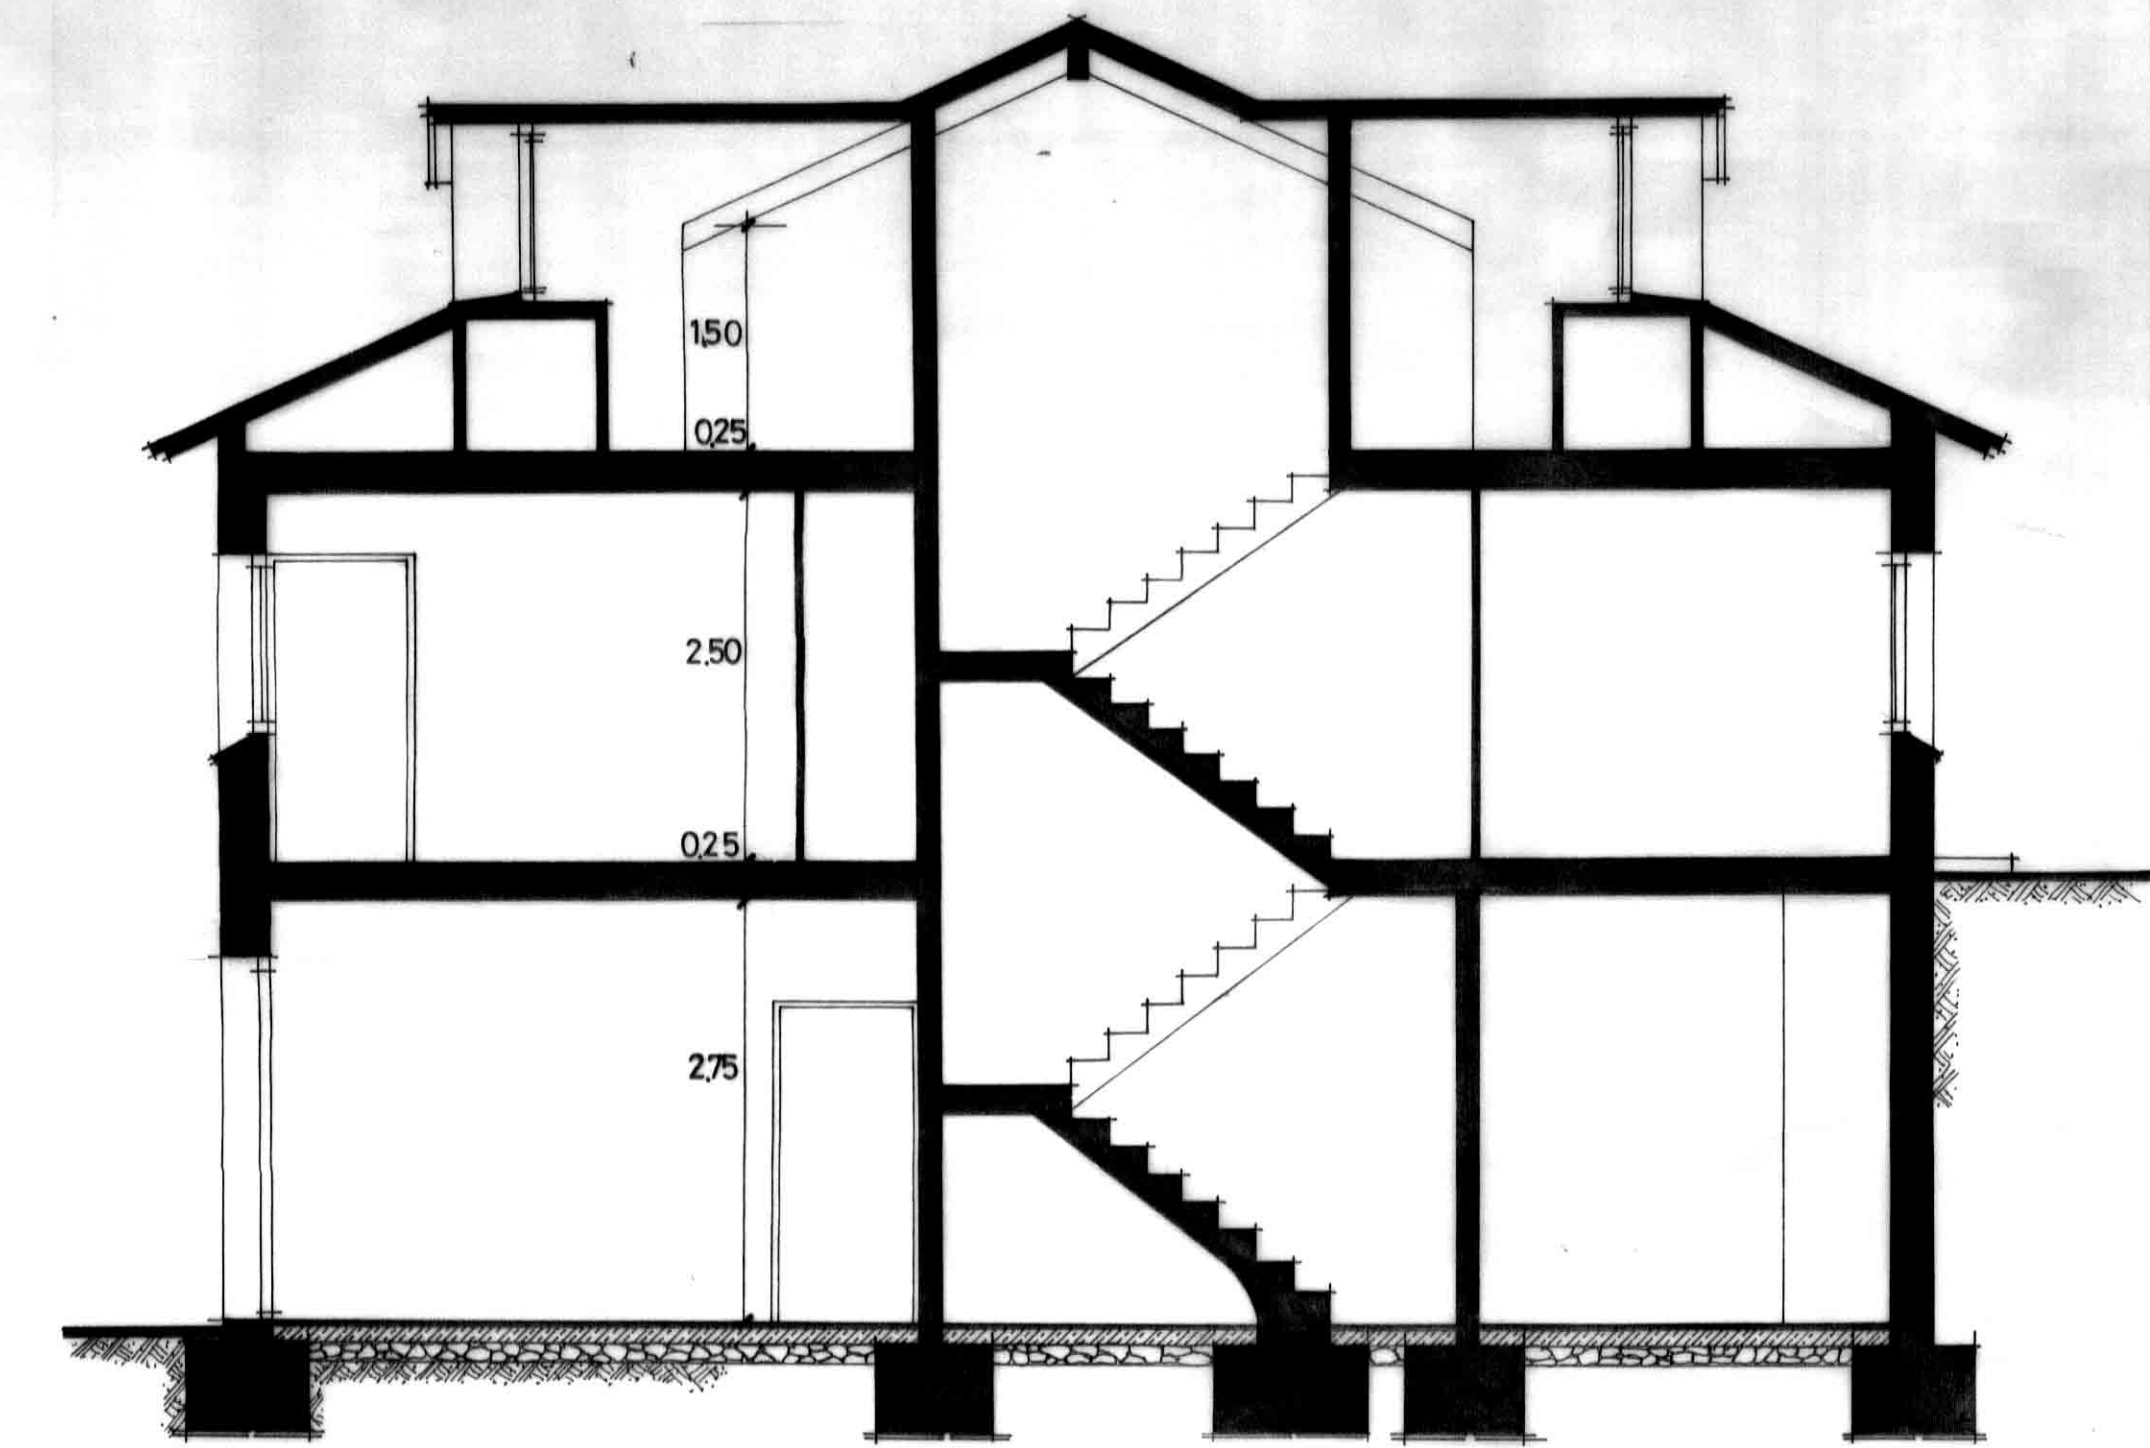

alçat est

alçat sud

secció a-a'

alçat oest

alçat nord

secció b-b'

projecte: <b>vivenda unifamiliar aïllada</b>		
situació: <b>llinars del valles</b>		
plànols: <b>alçats</b>	escala: 1:50 data: <b>març 1982</b>	m3182
propietari: josep pujol i andreu	arquitecte: joan masuet i puxeu	<b>4</b>

VIEW OF  
COMPOSITION

VIEW OF  
COMPOSITION  
1.82