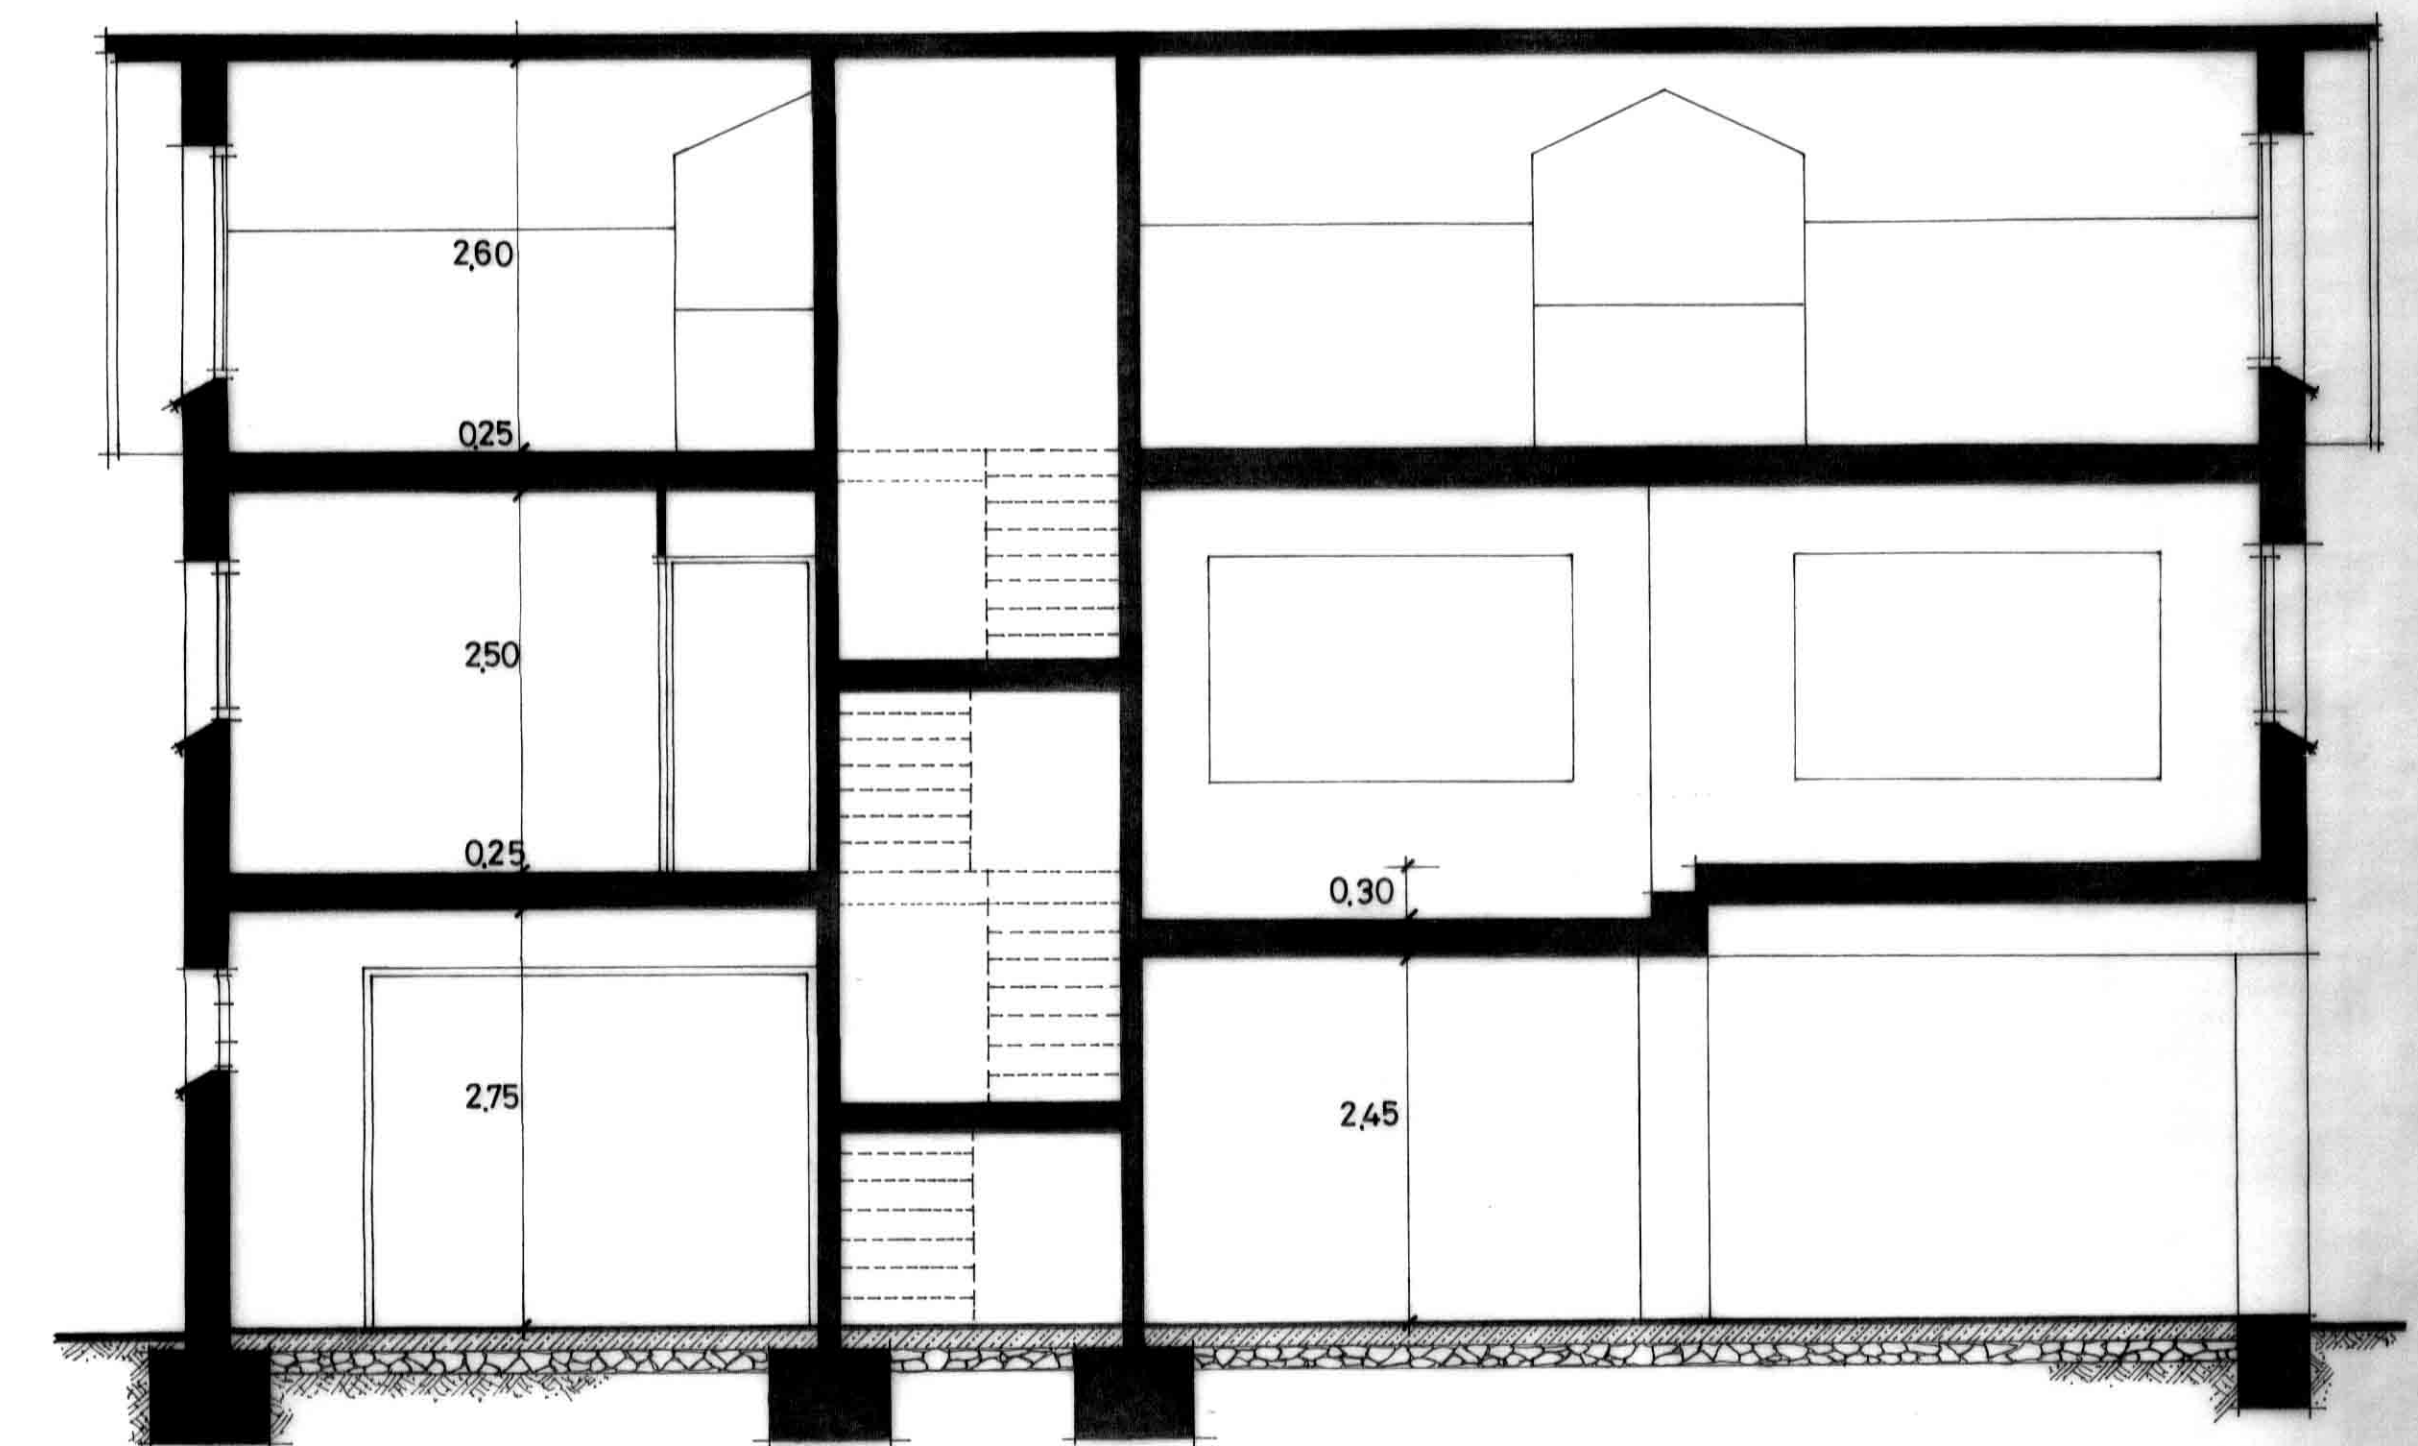

alçat est

alçat sud

secció a-a'

alçat oest

alçat nord

secció b-b'

projecte: <b>vivenda unifamiliar aïllada</b>		
situació: <b>llinars del valles</b>		
plànols: <b>alçats</b>	escala: 1:50 data: <b>març 1982</b>	m3182
propietari: josep pujol i andreu	arquitecte: joan masuet i puxeu	<b>4</b>

VIEW OF  
COMPOSITION

VIEW OF  
COMPOSITION  
1.82